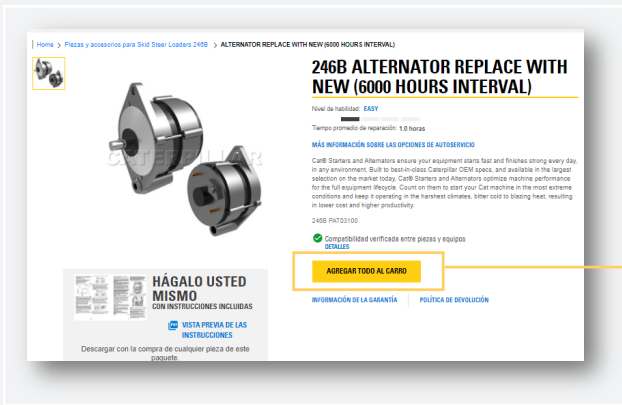

**⚠** En este momento, no hay Opciones de autoservicio Cat disponibles para su 12M con el número de serie B9200930. Agregamos nuevas opciones con frecuencia, así que vuelva a revisar más tarde.

## PASO 1 SELECCIONÁ TU EQUIPO

Ingresá a: <https://parts.cat.com/es/finningargentina/self-service-options>

Ingresá tu modelo y número de serie.

Haz clic en **COMPRAR PIEZAS**

## PASO 2 IDENTIFICÁ LA OPCIÓN DE REPARACIÓN

Aquí podrás identificar que tipo de repuesto a reparar quieres realizar.

\*Cada equipo tiene distintas opciones de reparación disponibles.

Si el equipo no tiene opciones de reparación, aparecerá este mensaje.