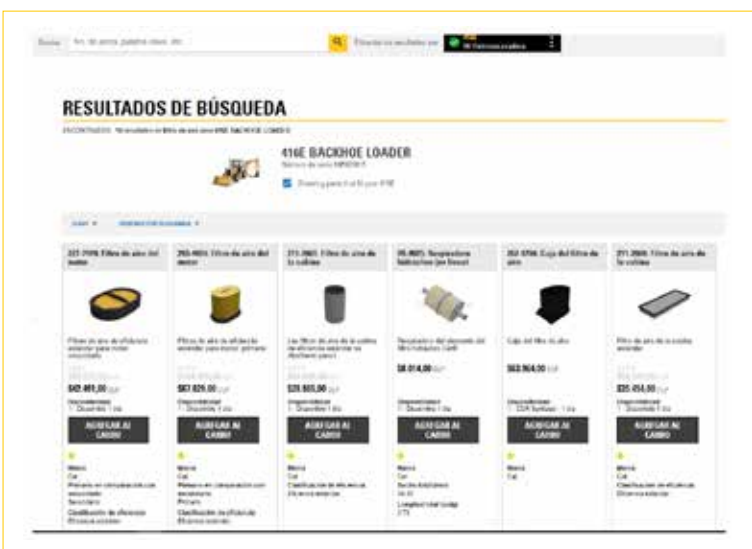

¿TIENES DUDAS AL MOMENTO DE BUSCAR LOS REPUESTOS PARA TU EQUIPO?

¡AHORA ES FÁCIL IDENTIFICARLOS! CON LA NUEVA OPCIÓN EN [PARTS.CAT.COM/FINNINGCHILE](https://parts.cat.com/finningchile)

SIGUE ESTOS PASOS

PASO 1

INGRESA A [PARTS.CAT.COM/FINNINGCHILE](https://parts.cat.com/finningchile)

HAZ CLIC EN AGREGAR EQUIPO.

PASO 2

ESCRIBE EL MODELO DE LA SERIE DE TU EQUIPO.

PASO 3

ASÍGNALE UN NOMBRE Y DIGITA EL NÚMERO DE SERIE DE TU EQUIPO.

PASO 4

AHORA YA PUEDES BUSCAR EL REPUESTO QUE NECESITAS PARA TU EQUIPO.

PASO 5

POR ÚLTIMO SELECCIONA EL REPUESTO, CÓMPRALO Y LISTO..

INGRESA AHORA TU EQUIPO EN

[PARTS.CAT.COM/FINNINGCHILE](https://parts.cat.com/finningchile)