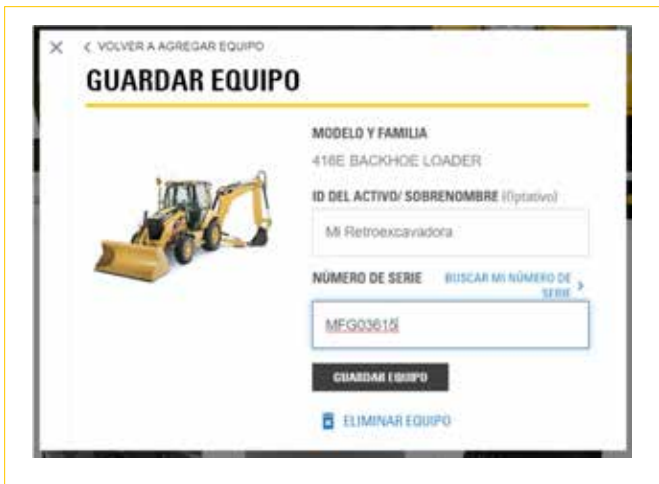

¿TIENES DUDAS AL MOMENTO DE BUSCAR LOS REPUESTOS PARA TU EQUIPO?

¡AHORA ES FÁCIL IDENTIFICARLOS! CON LA NUEVA OPCIÓN EN [PARTS.CAT.COM/FINNINGCHILE](https://parts.cat.com/finningchile)

SIGUE ESTOS PASOS

PASO 1

INGRESA A [PARTS.CAT.COM/FINNINGCHILE](https://parts.cat.com/finningchile)

HAZ CLIC EN AGREGAR EQUIPO.

PASO 2

ESCRIBE EL MODELO DE LA SERIE DE TU EQUIPO.

PASO 3

ASÍGNALE UN NOMBRE Y DIGITA EL NÚMERO DE SERIE DE TU EQUIPO.